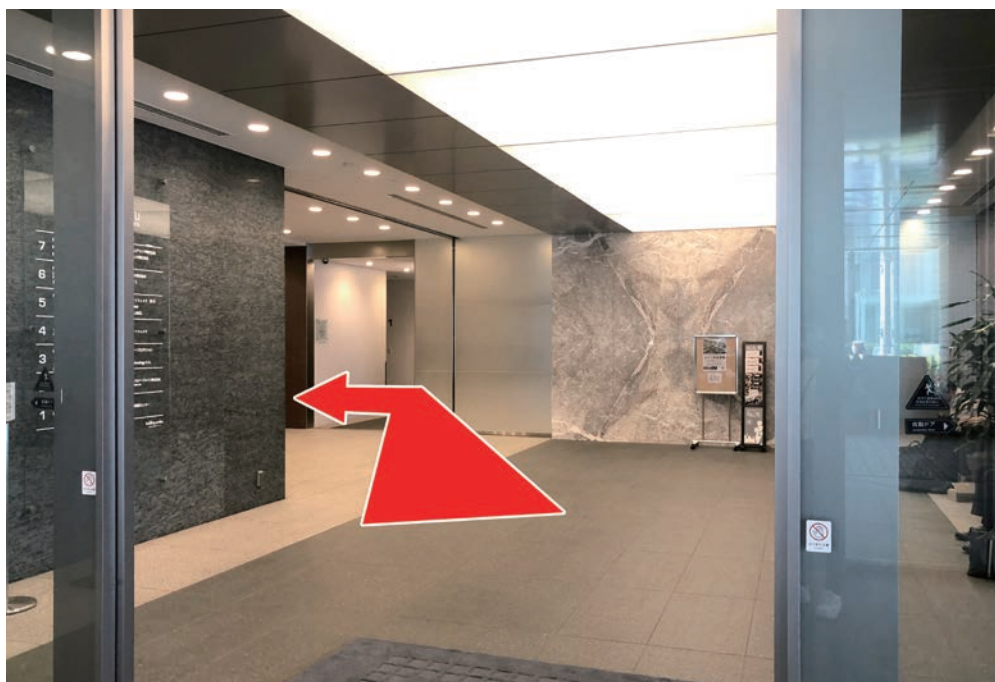

## 東口(2階)からお越しの場合

①改札口を出て正面突き当り、  
左側にあるエスカレーターを下ります。

②エスカレーターを降りて  
右手に見える屋根付きの階段を下ります。

## 西口(1階)からお越しの場合

①改札を出て右折します。券売機側に更に右折します。

②マクドナルドが見える道を直進します。

以降は共通の道順となります。

③階段を下りると左手側正面にセブンイレブン、  
右手側に三菱UFJ銀行が見えます。この道を直進します。

④十字路に出ます。松屋とびっくり寿司の間の道(左手側の歩道)を直進します。

⑤そのまま④の道を道なりにまっすぐ進みます。

正面にファミリーマートが見えます。

数メートル先にウノサワ東急ビルの文字が見えます。ビル正面まで進みます。

⑥ビルの中に進み、こちらの正面入口からお入りください。

⑦正面入口から少し進んだ左手側にエレベーターがございます。  
6階までお上がりください。

---

⑧エレベーターを降りましたら画像の通りお進みください。

---

⑨突き当り入口が弊社シリコンスタジオになります。

中に入り、内線でお呼び出し下さい。