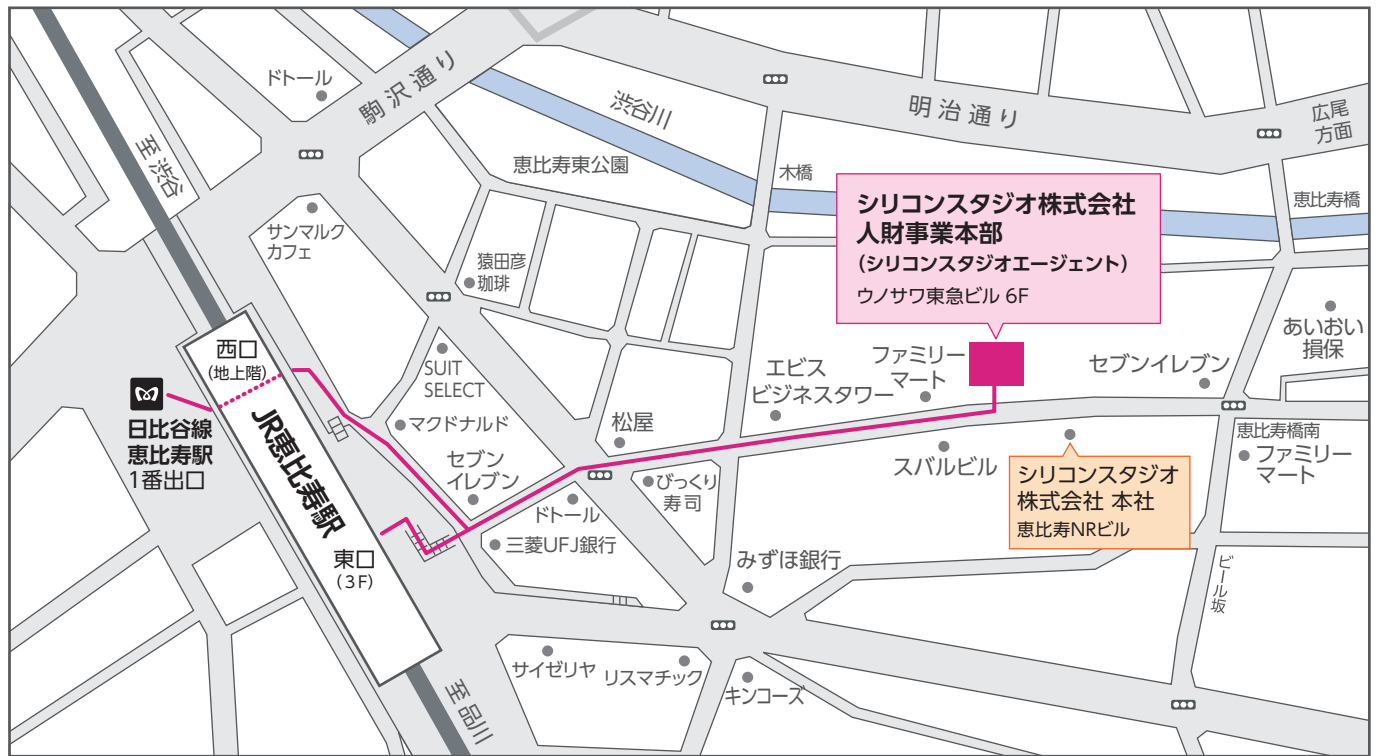

シリコンスタジオエージェントのご登録は、下記までお越しください。

**シリコンスタジオ株式会社 人財事業本部
(シリコンスタジオエージェント)**

〒150-0013 東京都渋谷区恵比寿1丁目19-15 ウノサワ東急ビル 6F

TEL : 03-5488-7429(シリコンスタジオエージェント直通)

FAX : 03-5488-7424

●最寄駅

JR山手線	恵比寿駅	徒歩5分
東京メトロ日比谷線	恵比寿駅	徒歩5分

JR恵比寿駅東口からお越しの際は、改札口より前方左側のエスカレータで2Fへ降り、右側にある階段から1Fへ。目の前の道を直進してください。